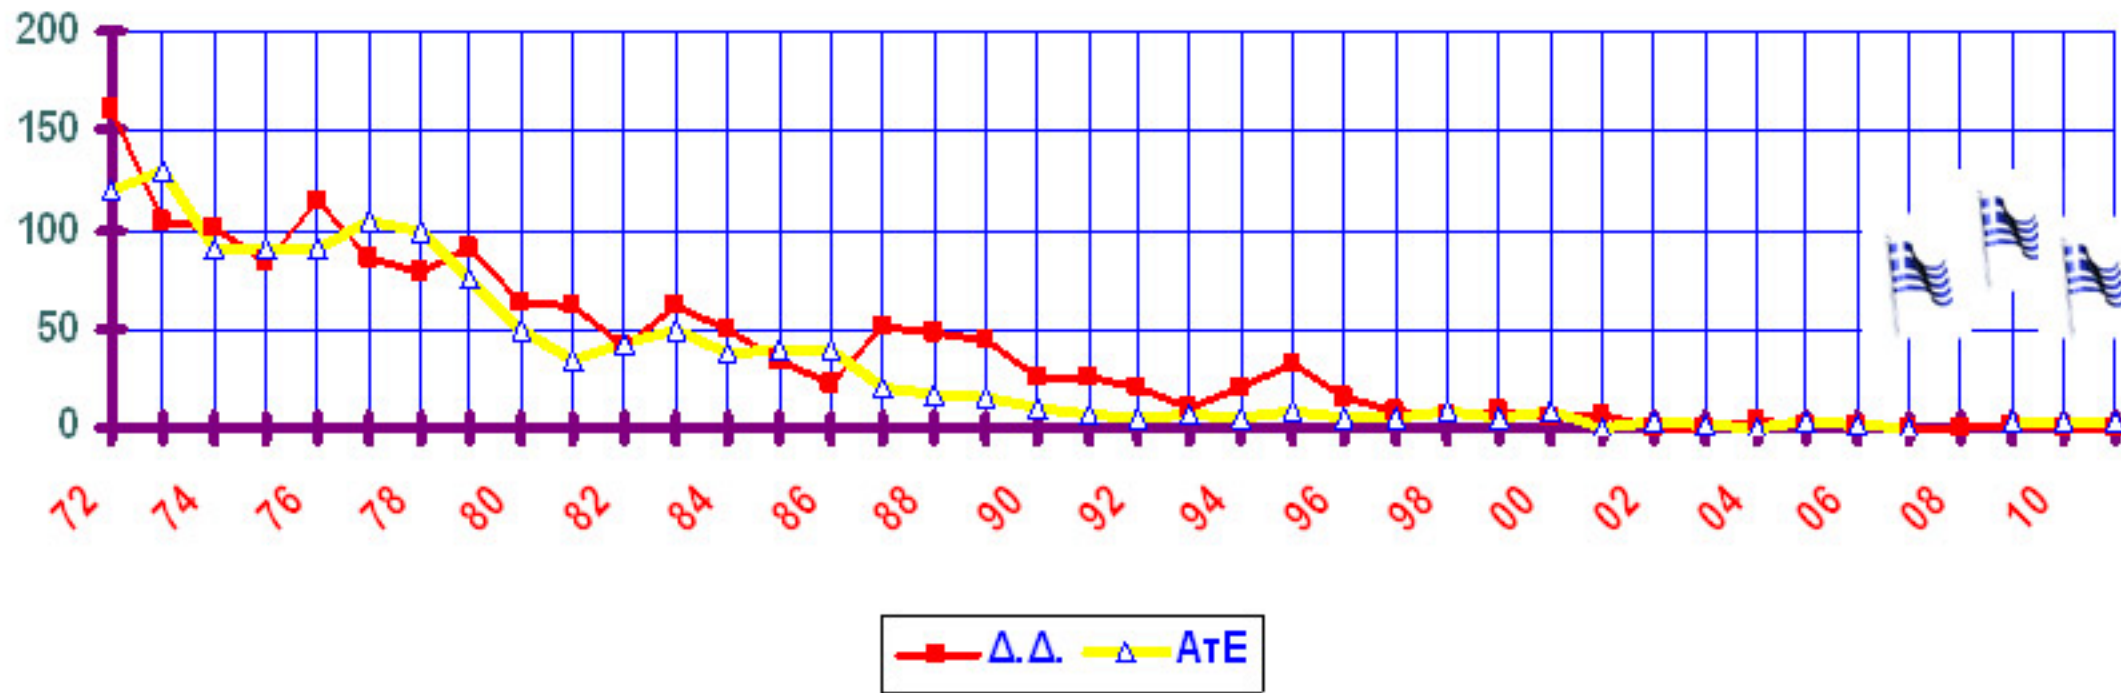

ΔΕΙΚΤΗΣ ΣΥΧΝΟΤΗΤΑΣ ΑΤΥΧΗΜΑΤΩΝ (1.000.000h)

ΔΕΙΚΤΗΣ ΣΟΒΑΡΟΤΗΤΑΣ ΑΤΥΧΗΜΑΤΩΝ (1.000.000h)